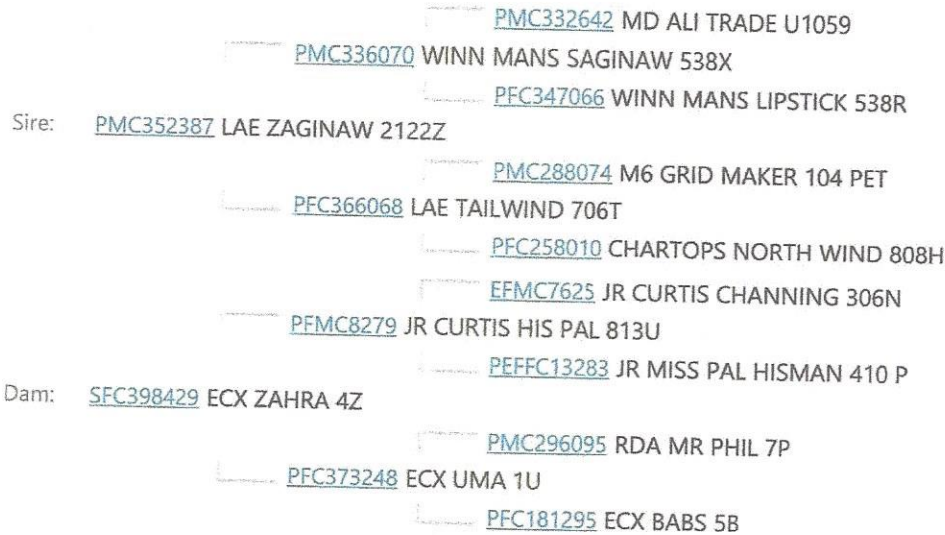

ECX GLENDA 23G

Lot #

Reg# FC780417

ECX 23G

60

Polled Female

May 23, 2019

CE	BW	WW	YW	MILK	MTL
0.0	2.1	42	82	21	42
BW: LBS					

Pedigree

ECX EVELYN 28E

Lot #

Reg# FC738108

ECX 28E

61

Polled Female

APRIL 01, 2017

CE	BW	WW	YW	MILK	MTL
2.2	4.5	45	88	20	42
BW: LBS					

Pedigree

ECX ZAHARA 10Z

Lot # **62** Reg# **FC398434** ECX 10Z
 Scurred Female April 10, 2012

CE	BW	WW	YW	MILK	MTL
-2.4	3.9	41	74	18	39
BW: LBS					

Pedigree