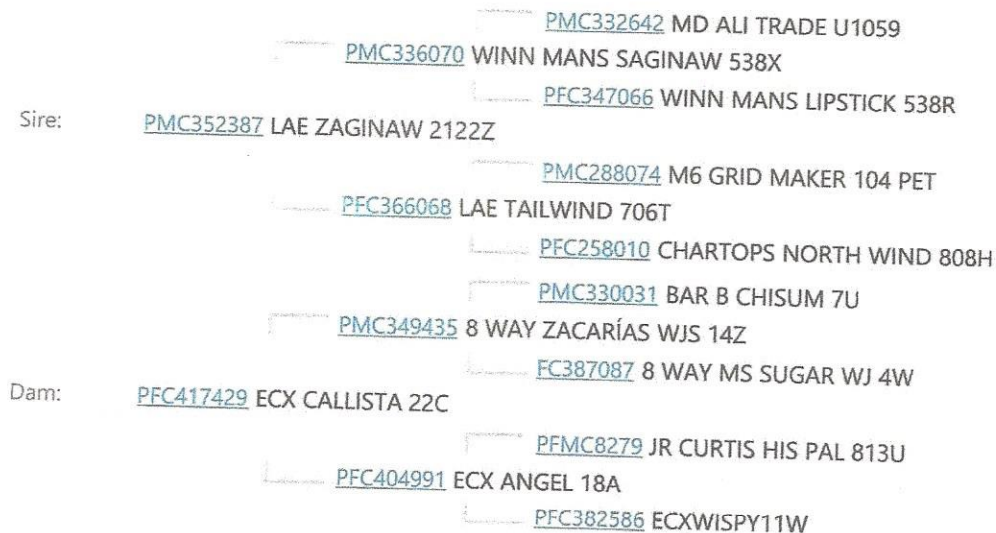

ECX GLENDA 23G

Lot #

Reg# FC780417

ECX 23G

60

Polled Female

May 23, 2019

CE	BW	WW	YW	MILK	MTL
0.0	2.1	42	82	21	42
BW: LBS					

Pedigree

ECX EVELYN 28E

Lot #

Reg# FC738108

ECX 28E

61

Polled Female

APRIL 01, 2017

CE	BW	WW	YW	MILK	MTL
2.2	4.5	45	88	20	42
BW: LBS					

Pedigree

ECX ZAHARA 10Z

Lot # **62** Reg# **FC398434** ECX 10Z
 Scurred Female April 10, 2012

CE	BW	WW	YW	MILK	MTL
-2.4	3.9	41	74	18	39
BW: LBS					

Pedigree